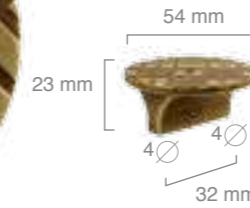

art 365 32 12