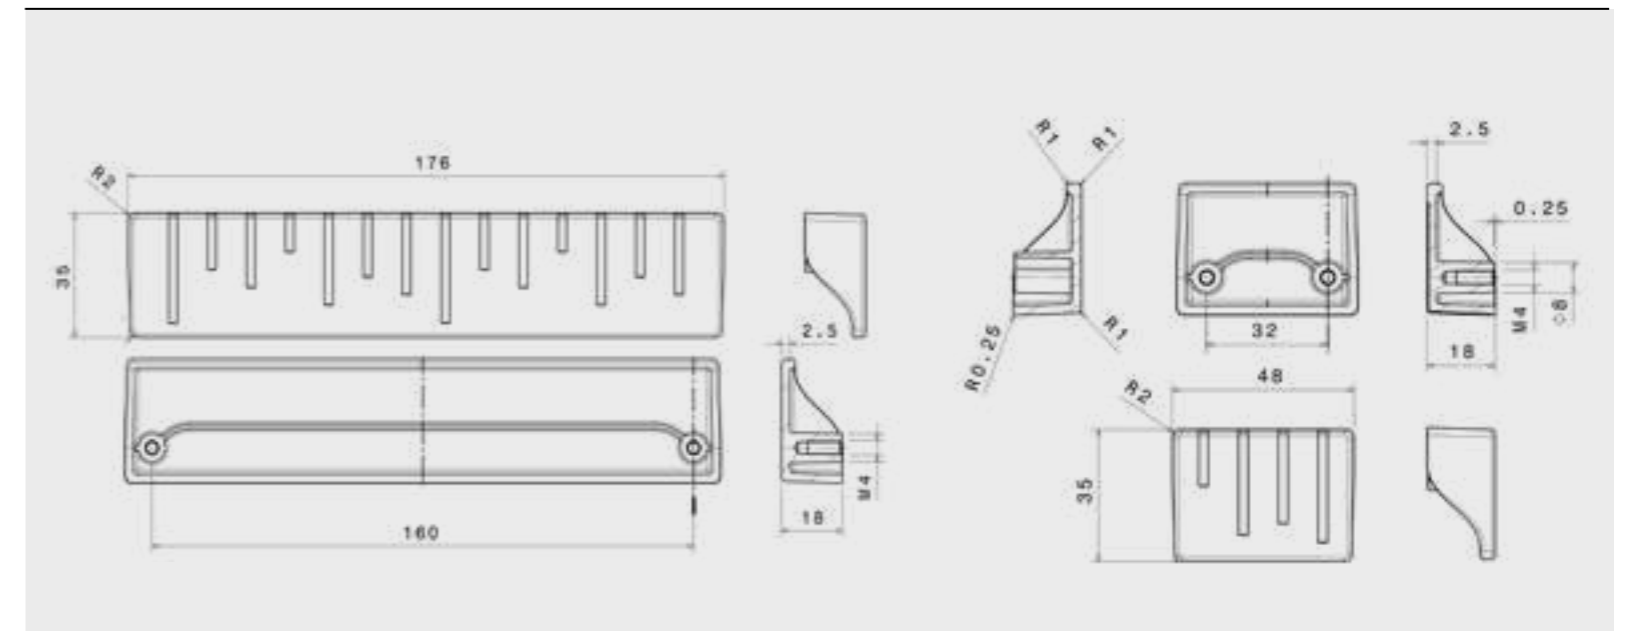

Contemporary

Contemporary

Code KT 014 160

Code KT 016 160

code	hole to hole	length	height	diameter
KT 016 160	160	175	29	10

KT 017 192 07

KT 017 160 07

KT 017 128 07