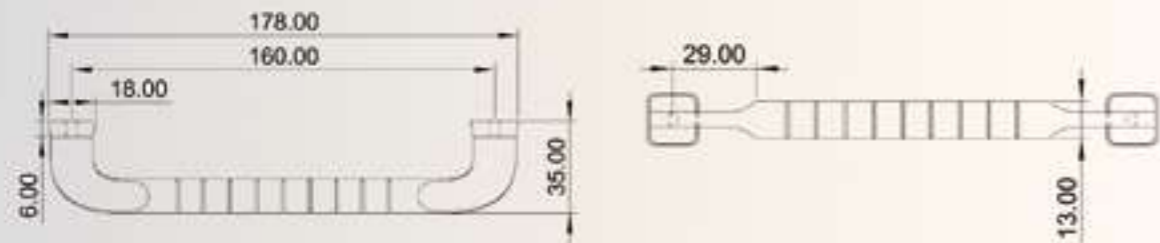

Contemporary

Contemporary

Code KT 014 160

Code KT 016 160

code	hole to hole	length	height	diameter
KT 016 160	160	175	29	10

KT 017 192 07

KT 017 160 07

KT 017 128 07