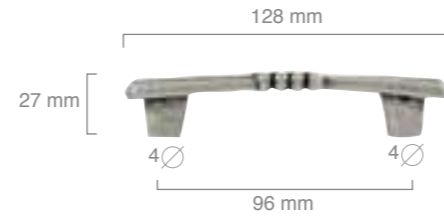

art 161 96 16