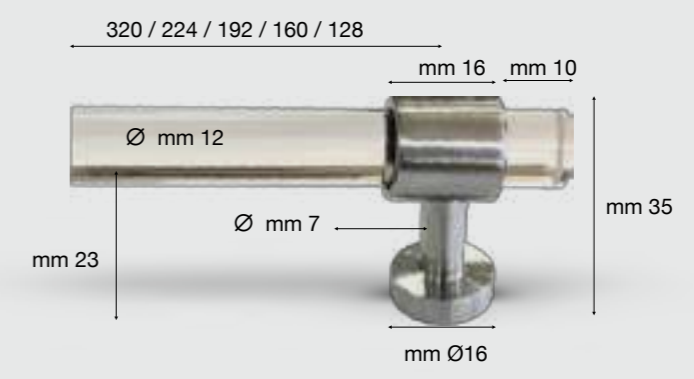

BU 020 192 29

PLEXIGLASS

BU 020 160 29

BU 020 128 29

Atomo

Atomo

O
p
e
t
n o Collection Diamantatura

Diamantatura è un'azione che fa risaltare la maniglia con luce viva e fa emergere bellezza e lucentezza e alla fine risulterà brillante. Viene eseguita sulla superficie con un percussore meccanico, chiamato diamantatore, che colpendo il metallo, crea una texture che simula la presenza di diamanti incassati.