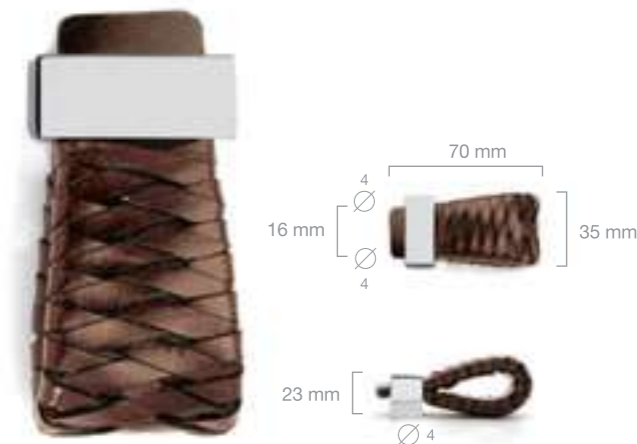

spina

art. 26 16 412 07 LEA