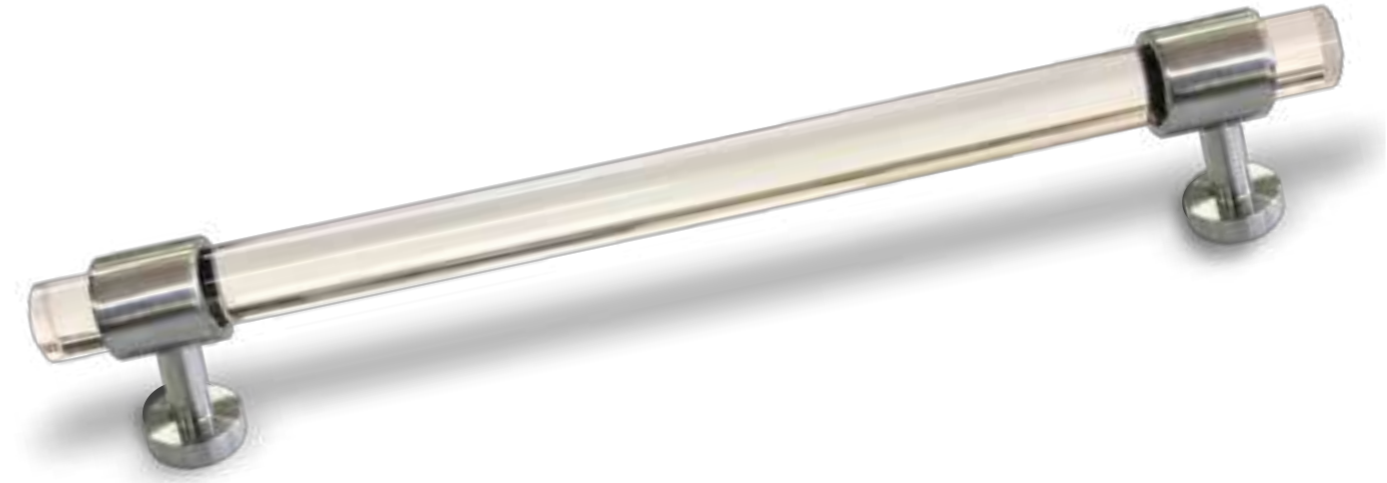

BU 020 192 29

PLEXIGLASS

BU 020 160 29

BU 020 128 29

Atomo

Atomo

O
p
e
t
n o Collection Diamantatura

Diamantatura è un'azione che fa risaltare la maniglia con luce viva e fa emergere bellezza e lucentezza e alla fine risulterà brillante. Viene eseguita sulla superficie con un percussore meccanico, chiamato diamantatore, che colpendo il metallo, crea una texture che simula la presenza di diamanti incassati.