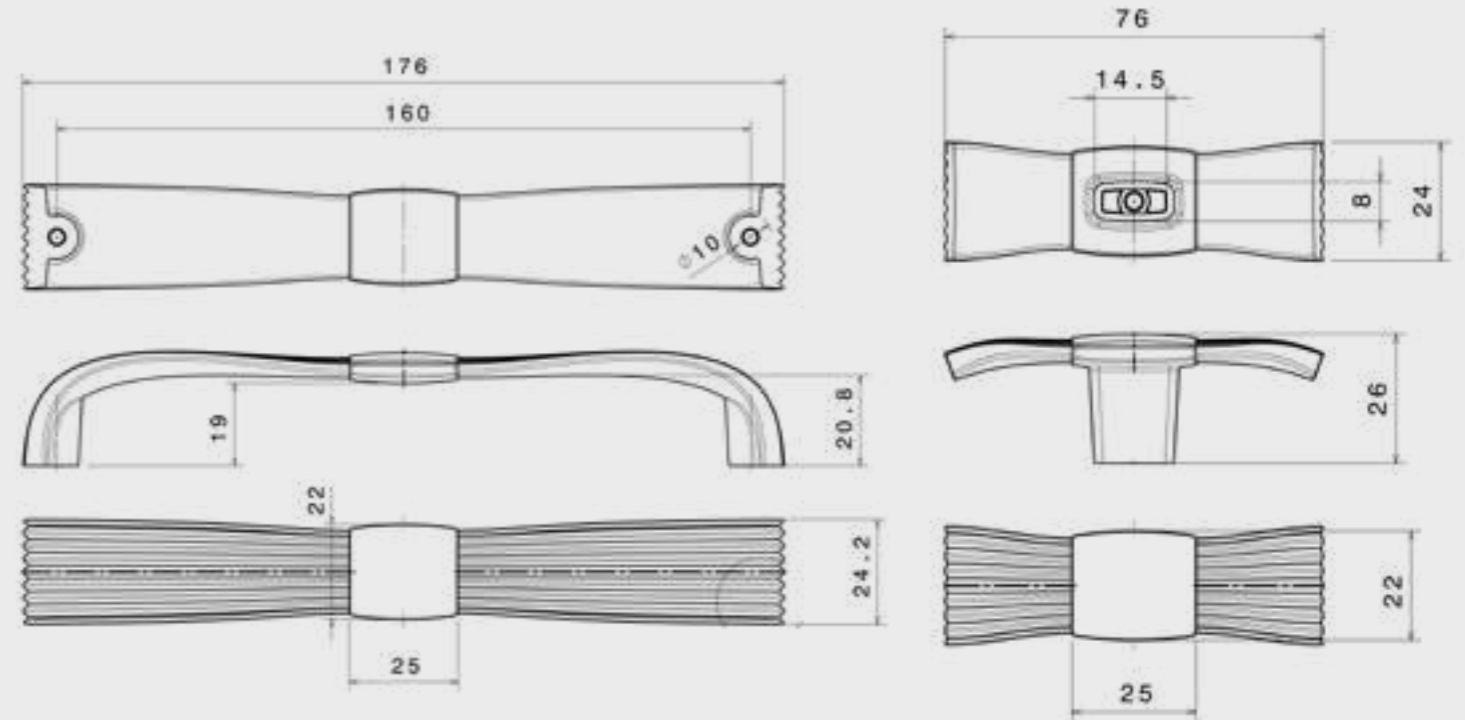

Code : 074 00