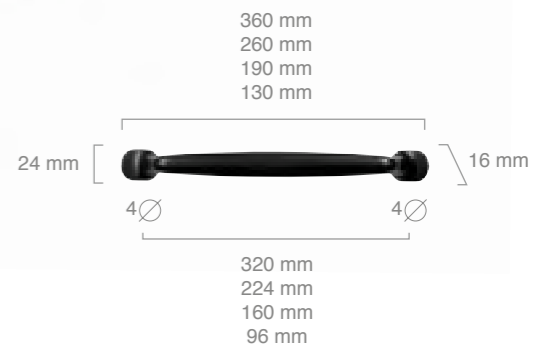

BU 002 224 09

BU 002 160 09

BU 002 96 09

BU 004 160

BU 004 320

BU 004 224

Code	hole to hole	length	height
BU 004 320	320	350	35
BU 004 224	224	250	35
BU 004 160	160	190	35

BU 015 960 04 SQ