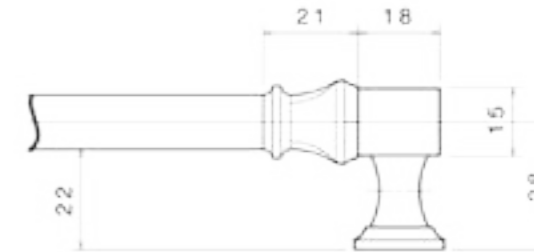

Possibilità di avere vari interassi, fino ad un massimo di mm 960
Possibility of having various center to center distance, up to a maximum of 960 mm